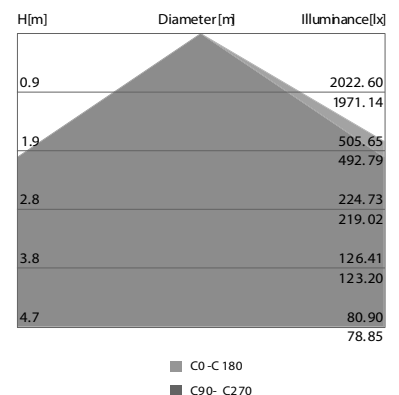

Illumination Cone Curve