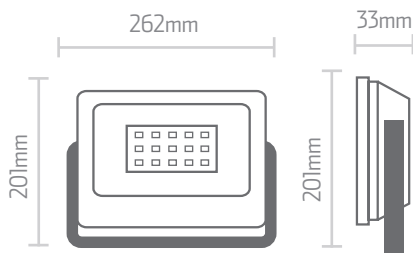

REFLEDSMD-50W

REFLEDSMD-50W/65 (6 500K)

REFLEDSMD-50W/30 (3 000K)

Características

- Protección: IP65 (protege polvo, lluvia y humedad).
- Reflector Slim con driver electrónico integrado multivoltaje que protege contra variaciones de voltaje extremo (85-265V~ máx).
- IK 09
- Luminario para uso exterior.
- Humedad de trabajo: 10% a 95%
- Cuerpo 100% aluminio .
- Cable de alimentación calibre 18 AWG.
- IRC ≥ 80

*Lámparas incandescentes y halógenos.

Parametros Eléctricos

	REFLEDSMD-50W/65	REFLEDSMD-50W/30
Tensión nominal (V~)	100-265 V~	100-265 V~
Consumo de potencia (W)	50 W	50 W
Frecuencia Nominal (Hz)	60 Hz	60 Hz
Consumo de corriente (mA)	458mA	458mA
Flujo luminoso (lm)	5000lm	4500lm
Temperatura de color (K)	6 500 K	3 000 K
Color de luz	Luz de Día	Blanco Cálido
Ángulo de iluminación (°)	120°	120°
IRC	≥ 80	≥ 80
Temperatura de operación	-20°C a +40°C	-20°C a +40°C

* Ver políticas de garantía IPSA

Bondades

- Ahorra más del 90% del consumo eléctrico.
- Reflector Slim SMD con mayor eficacia luminosa.
- Más de 20 000 h de uso continuo aproximado.
- Cuerpo de aluminio para mejor disipación del calor.
- Certificado NOM.

Precauciones:

- Este producto debe ir conectado a tierra para evitar cualquier percance.
- Recomendamos que este producto sea instalado por un profesional y/o electricista.
- Este producto no se debe sumergir en agua.
- No se instale cerca de lugares flamables.

Lada sin costo:

01800-672-9515

ventas@ipsanet.com

www.ipsanet.com