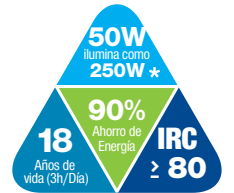

*Lámparas incandescentes y halógenos.

Parametros Eléctricos

	REFLEDSMD-50W/65	REFLEDSMD-50W/30
Tensión nominal (V~)	100-265 V~	100-265 V~
Consumo de potencia (W)	50 W	50 W
Frecuencia Nominal (Hz)	60 Hz	60 Hz
Consumo de corriente (mA)	458mA	458mA
Flujo luminoso (lm)	5000lm	4500lm
Temperatura de color (K)	6 500 K	3 000 K
Color de luz	Luz de Día	Blanco Cálido
Ángulo de iluminación (°)	120°	120°
IRC	≥ 80	≥ 80
Temperatura de operación	-20°C a +40°C	-20°C a +40°C