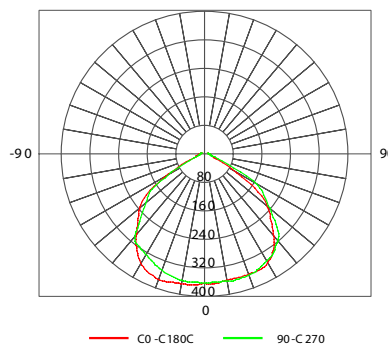

Precauciones:

- Este producto debe ir conectado a tierra para evitar cualquier percance.
- Recomendamos que este producto sea instalado por un profesional y/o electricista.
- Este producto no se debe sumergir en agua.
- No se instale cerca de lugares flamables.

cd/1000 lm Curve