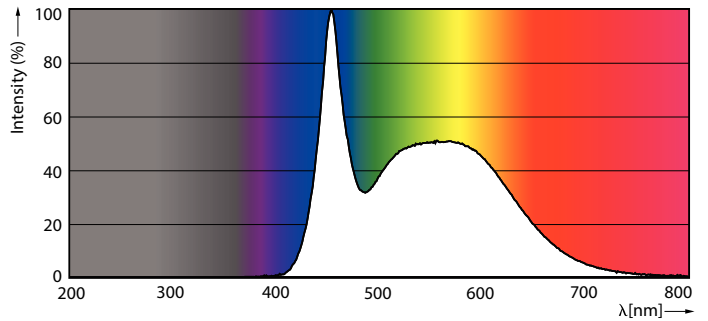

LEDbulb ESS 9W A19 E27 865 FR