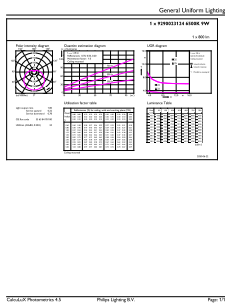

Numerador SAP: cantidad por paquete	1
Numerador: paquetes por caja externa	6
N.º de material (12NC)	929002312411
Copiar peso neto (pieza)	0.060 kg

Plano de dimensiones

Essential LEDBulb 8-60W E27 6500K 1PF/6 MX

Product	D	C
Essential LEDBulb 8-60W E27 6500K 1PF/6 MX	60 mm	108 mm

Datos fotométricos

LEDbulb ESS 9W A19 E27 865 FR

LEDbulb ESS 9W A19 E27 865 FR

Light Distribution Diagram

Lámparas LED Essential

Lifetime

Life Expectancy Diagram