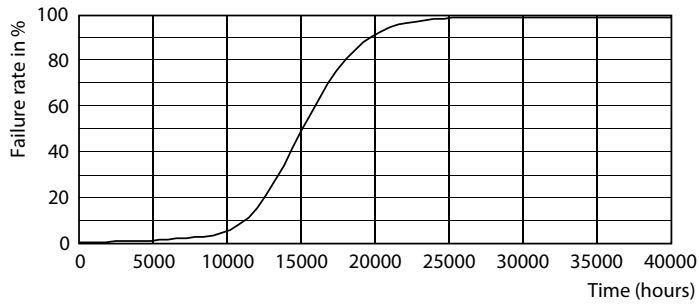

Datos del producto

Funcionamiento de emergencia		Corriente de la lámpara (nominal)		150 mA
Tapa y base	E27 [E27]	Equivalente en potencia en vatios	60 W	
Cumple con el reglamento RoHS de la UE	Sí	Tiempo de inicio (nominal)	0.5 s	
Vida útil nominal (nominal)	15000 h	Tiempo de calentamiento para 60 % de luz (nominal)	0.5 s	
Ciclo de alternado	50000	Factor de potencia (nominal)	0.5	
Rendimiento inicial (conforme con IEC)		Voltaje (nominal)	100-130 V	
Código de color	865 [CCT de 6.500 K]	Temperatura		
Ángulo de haz (nominal)	150 °	T° estuche máxima (nominal)	90 °C	
Flujo luminoso (nominal)	800 lm	Controles y regulación		
Designación de color	Luz de día fría	Con regulación de intensidad	No	
Temperatura de color correlacionada (nominal)	6500 K	Datos técnicos de la luz		
Eficacia lumínica (promedio) (nominal)	100.00 lm/W	Acabado del foco	Esmerilado	
Consistencia de color	<6	Forma del foco	A19 (A19)	
Índice de reproducción de color (Nom)	80	Aprobación y aplicación		
LLMF al final de la vida útil nominal (nominal)	70 %	Consumo de energía kWh/1000 h	- kWh	
Mecánicos y de carcasa				
Frecuencia de entrada	50 a 60 Hz			
Potencia (nominal)	8 W			

Product	D	C
Essential LEDBulb 8-60W E27 6500K 1PF/6 MX	60 mm	108 mm

Datos fotométricos

LEDbulb ESS 9W A19 E27 865 FR

LEDbulb ESS 9W A19 E27 865 FR

Light Distribution Diagram

Lámparas LED Essential

Lifetime

Life Expectancy Diagram