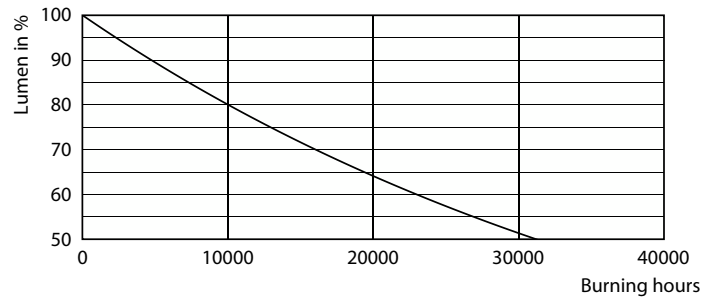

Datos del producto

Funcionamiento de emergencia		Corriente de la lámpara (nominal)		150 mA
Tapa y base	E27 [E27]	Equivalente en potencia en vatios	60 W	
Cumple con el reglamento RoHS de la UE	Sí	Tiempo de inicio (nominal)	0.5 s	
Vida útil nominal (nominal)	15000 h	Tiempo de calentamiento para 60 % de luz (nominal)	0.5 s	
Ciclo de alternado	50000	Factor de potencia (nominal)	0.5	
Rendimiento inicial (conforme con IEC)		Voltaje (nominal)	100-130 V	
Código de color	865 [CCT de 6.500 K]	Temperatura		
Ángulo de haz (nominal)	150 °	T° estuche máxima (nominal)	90 °C	
Flujo luminoso (nominal)	800 lm	Controles y regulación		
Designación de color	Luz de día fría	Con regulación de intensidad	No	
Temperatura de color correlacionada (nominal)	6500 K	Datos técnicos de la luz		
Eficacia lumínica (promedio) (nominal)	100.00 lm/W	Acabado del foco	Esmerilado	
Consistencia de color	<6	Forma del foco	A19 (A19)	
Índice de reproducción de color (Nom)	80	Aprobación y aplicación		
LLMF al final de la vida útil nominal (nominal)	70 %	Consumo de energía kWh/1000 h	- kWh	
Mecánicos y de carcasa				
Frecuencia de entrada	50 a 60 Hz			
Potencia (nominal)	8 W			

Product	D	C
Essential LEDBulb 8-60W E27 6500K 1PF/6 MX	60 mm	108 mm

Datos fotométricos

LEDbulb ESS 9W A19 E27 865 FR

LEDbulb ESS 9W A19 E27 865 FR

Light Distribution Diagram

Lámparas LED Essential

Lifetime

Life Expectancy Diagram