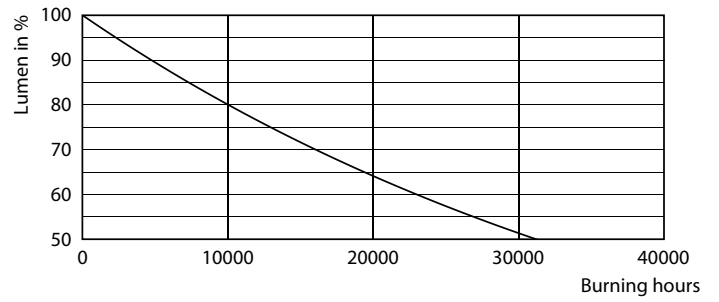

Lámparas LED Essential

Lifetime

Lumen Maintenance Diagram