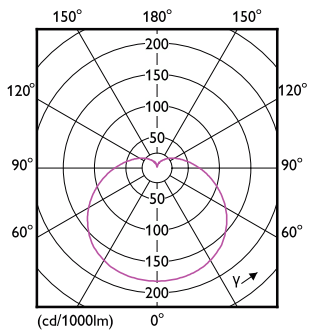

Datos fotométricos

Light Distribution Diagram