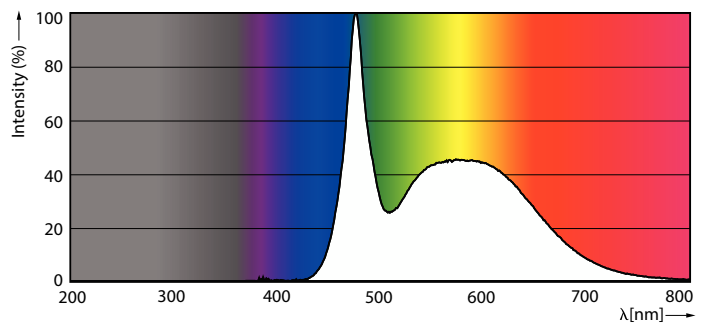

Spectral Power Distribution Colour

General uniform lighting