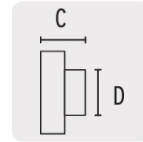

Instalación en pared

5"

USOS

- Se puede instalar en paredes, techos y ventanas
- Para uso doméstico, hostelería y cualquier tipo de habitación
- Sirve para eliminar polvo, humedad y olores

CUIDADOS

- Limpie con regularidad

NORMA

- Cumple la norma: NOM-003-SCFI

ESPECIFICACIONES

Diámetro

5" (13 cm)