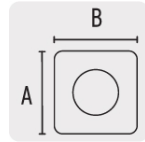

5"

USOS

- Se puede instalar en paredes, techos y ventanas
- Para uso doméstico, hostelería y cualquier tipo de habitación
- Sirve para eliminar polvo, humedad y olores

CUIDADOS

- Limpie con regularidad

NORMA

- Cumple la norma: NOM-003-SCFI

ESPECIFICACIONES

Diámetro

5" (13 cm)