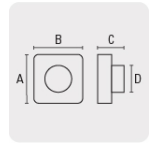

Instalación en pared, techo y ventanas

USOS

- Se puede instalar en paredes, techos y ventanas
- Para uso doméstico, hostelería y cualquier tipo de habitación
- Sirve para eliminar polvo, humedad y olores

CUIDADOS

- Limpie con regularidad

NORMA

- Cumple la norma: NOM-003-SCFI

ESPECIFICACIONES